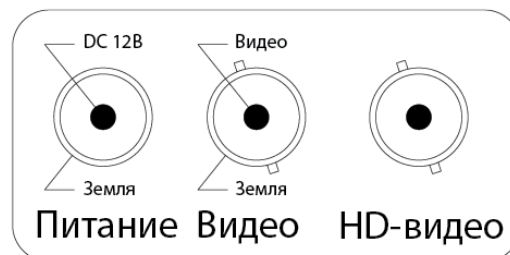

DiGiVi

**КУПОЛЬНАЯ FULL HD
ВИДЕОКАМЕРА ДЛЯ ПОМЕЩЕНИЙ**