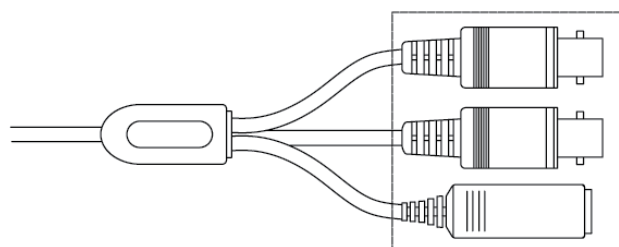

DiGiVi

КУПОЛЬНАЯ FULL HD
ВИДЕОКАМЕРА ДЛЯ ПОМЕЩЕНИЙ

ПАСПОРТ ВИДЕОКАМЕРЫ CD1-M2-VFA10 DNR

ПОДКЛЮЧЕНИЕ И УСТАНОВКА

1. Подсоедините видеокабель и кабель питания.
2. Настройте параметры видео в OSD-меню с помощью джойстика внутри видеокамеры.
3. Установите камеру в нужном месте и отрегулируйте объектив.
4. Отрегулируйте положение видеокамеры и зафиксируйте его.