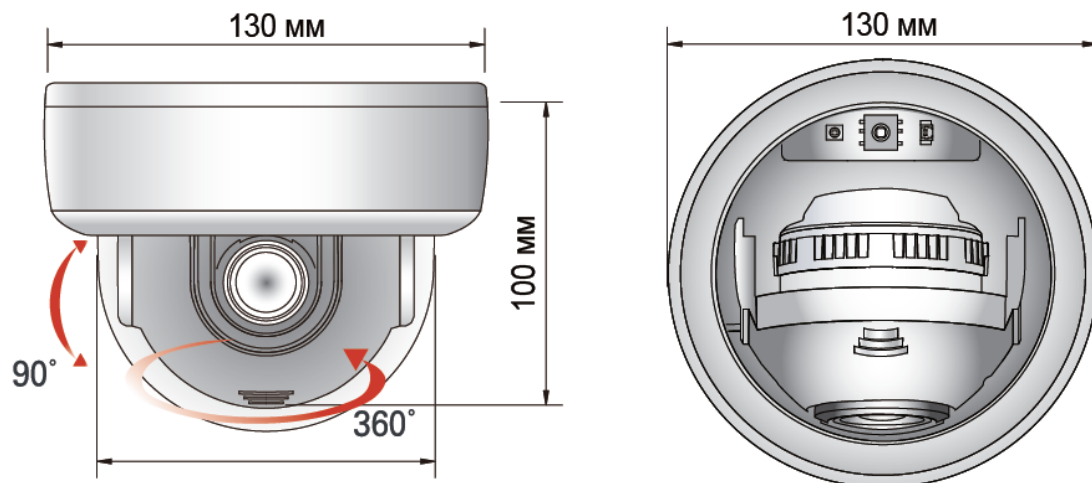

ПАСПОРТ ВИДЕОКАМЕРЫ CD1-M2-VFA10 DNR

ПОДКЛЮЧЕНИЕ И УСТАНОВКА

1. Подсоедините видеокабель и кабель питания.
2. Настройте параметры видео в OSD-меню с помощью джойстика внутри видеокамеры.
3. Установите камеру в нужном месте и отрегулируйте объектив.
4. Отрегулируйте положение видеокамеры и зафиксируйте его.