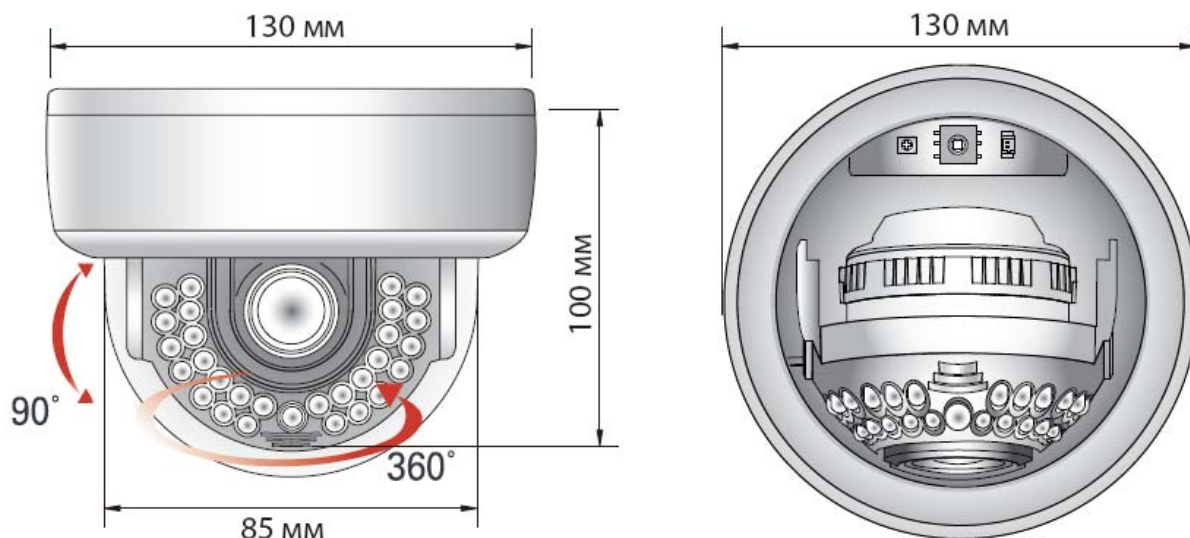

ПАСПОРТ ВИДЕОКАМЕРЫ CD8-SE-VFA12IR