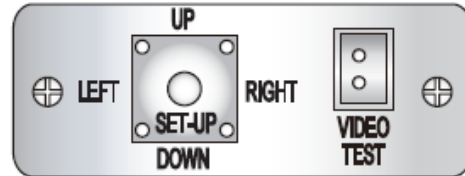

DiGiVi

КУПОЛЬНАЯ ИК-ВИДЕОКАМЕРА ДЛЯ ПОМЕЩЕНИЙ
НА БАЗЕ DSP SONY EFFIO-E И CCD EXVIEW HAD CCD II

ПАСПОРТ ВИДЕОКАМЕРЫ CD8-SE-VFA12IR

НАСТРОЙКА ПАРАМЕТРОВ ВИДЕОКАМЕРЫ

ПАРАМЕТРЫ МЕНЮ

LENS	Настройка объектива (АРД)
SHUTTER	Режим электронного затвора
FLK	Функция подавления мерцаний
WHITE BALANCE	Баланс белого
ATW	Автослежение за балансом белого
AWC	Авторегулировка баланса белого
AWB	Автоматический баланс белого
BACK LIGHT	Компенсация засветки
HLC (HSBLC)	Компенсация засветки высокой интенсивности
BLC	Компенсация встречной засветки
SENS-UP	Накопление зарядов
DAY&NIGHT	Функция день/ночь
AGC	Автоматическая регулировка усиления
2/3DNR	Фильтр шумоподавления
D-WDR	Увеличение динамического диапазона
DPC	Контроль белых точек
CAM TITLE	Имя видеокамеры
LANGUAGE	Выбор языка меню
FONT COLOR	Цвет меню
MOTION	Детектор движения
PRIVACY	Приватные зоны (маскирование)
PARK. LINE	Настройка парковочных линий
MIRROR	Зеркальное отображение
DISPLAY	Подстройка под монитор
NEG. IMAGE	Негатив
CAM TITLE	Имя видеокамеры
SYNC	Синхронизация
SHARPNESS	Чёткость
CONTRAST	Контраст
BRIGHTNESS	Яркость

ЗНАЧЕНИЯ ПАРАМЕТРОВ

AUTO	Автоматически
ON	Включить
OFF	Выключить
AREA	Зона
LOW	Низкий
MIDDLE	Средний
HIGH	Высокий
RETURN	Назад (Возврат)
EXIT	Выход
RESET	Сброс на заводские настройки
LEFT/RIGHT	Влево/Вправо
TOP/BOTTOM	Вверх/Вниз
MANUAL	Ручная настройка
LEVEL (GAIN)	Уровень
HEIGHT	Высота
WIDTH	Ширина
DELAY	Задержка
COLOR	Цвет
B/W	Чёрно-белый