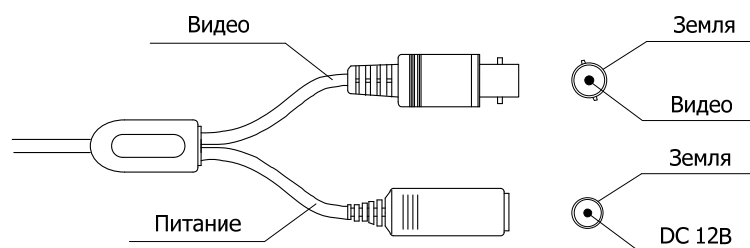

DiGiVi

КУПОЛЬНАЯ ИК-ВИДЕОКАМЕРА ДЛЯ ПОМЕЩЕНИЙ
НА БАЗЕ DSP SONY EFFIO-E И CCD EXVIEW HAD CCD II

ПАСПОРТ ВИДЕОКАМЕРЫ CD8-SE-VFA12IR

ПОДКЛЮЧЕНИЕ И УСТАНОВКА

1. Снимите полусферу и подсоедините видеокабель и кабель питания. Настройте параметры видео в OSD-меню с помощью кнопок, расположенных внутри камеры, а также отрегулируйте объектив.
2. Соберите и установите камеру в нужном месте.

ЗНАЧЕНИЯ ПАРАМЕТРОВ

AUTO	Автоматически
ON	Включить
OFF	Выключить
AREA	Зона
LOW	Низкий
MIDDLE	Средний
HIGH	Высокий
RETURN	Назад (Возврат)
EXIT	Выход
RESET	Сброс на заводские настройки
LEFT/RIGHT	Влево/Вправо
TOP/BOTTOM	Вверх/Вниз
MANUAL	Ручная настройка
LEVEL (GAIN)	Уровень
HEIGHT	Высота
WIDTH	Ширина
DELAY	Задержка
COLOR	Цвет
B/W	Чёрно-белый