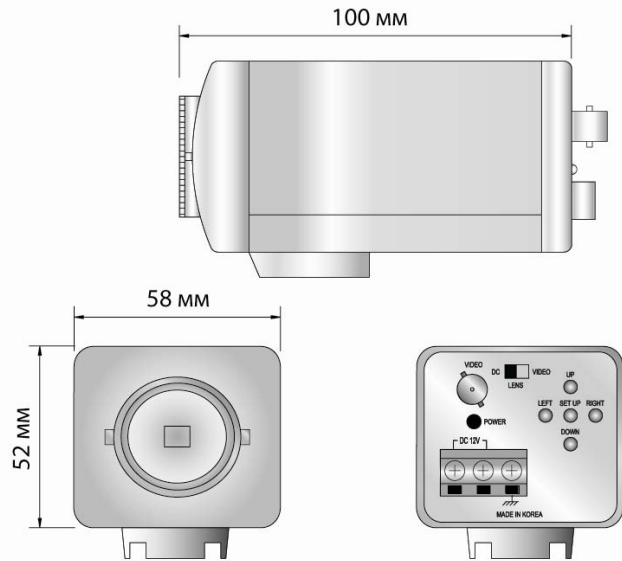

ТЕХНИЧЕСКИЕ ХАРАКТЕРИСТИКИ

МОДЕЛЬ		CM-SE-P
Матрица	Тип	1/3" SONY SUPER HAD 960H CCD
	Эффективные пиксели	976(Г)*582(В)
	Система сканирования	Чересстрочная развёртка 2:1
	Разрешение по горизонтали	650(цвет)/700(чб) ТВЛ
	Мин. чувствительность	0.01 люкс
Сигнал	Электронный затвор	Авто
	Синхронизация	Внутренняя
	Отношение сигнал/шум	≥52 ДБ (APU выкл.)
	Видеовыход	1.0 В, композитный, 75 Ом
Объектив	Гамма характеристика	γ = 0.45
	Тип	Без объектива (C/CS - крепление)
	Регулировка диафрагмы	DC/Видео
Цифровые функции (Sony Effio)	OSD меню	Есть
	Баланс белого	ATW(1800 - 10500K)/PUSH/USER 1/USER 2/ANTI CR/Ручной/PUSH LOCK
	Компенсация засветки	BLC/HLC/Выкл.
	APU	x0.25/x0.50/x0.75/x1.00
	Параметры изображения	Чёткость/Контраст/Яркость
	Функция день/ночь	Механический ИК-фильтр
	Увеличение диапазона	Вкл./Выкл.(ATR)
	Фильтр шумоподавления	Выбор уровня (2DNR)
	Детектор движения	Вкл./Выкл. (4 зоны)
	Маскирование	Вкл./Выкл. (4 зоны)
	Зеркальное отображение	Выкл./Горизонтально
	Коррекция пикселей	Авто (64 точки)
	Эксплуатация и хранение	Напряжение питания
Потребляемый ток		120 мА
Температура эксплуатации		-10 ~ +50 °С
Температура хранения		-20 ~ +60 °С
Максимальная влажность		95%
Масса		350 г
Габаритные размеры		58 x 52 x 100 мм

DiGiVi

**КОРПУСНАЯ ЦВЕТНАЯ ВИДЕОКАМЕРА ДЕНЬ/НОЧЬ
БЕЗ ОБЪЕКТИВА С 2DNR И ATR**

ПАСПОРТ ВИДЕОКАМЕРЫ CM-SE-P

ПОДКЛЮЧЕНИЕ И УСТАНОВКА

1. Установите и подключите объектив.
2. Подсоедините видеокабель и кабель питания.
3. Установите камеру в нужном месте и настройте объектив.
4. Настройте параметры видео в OSD-меню с помощью кнопок расположенных на торце.
5. Отрегулируйте положение видеокамеры и зафиксируйте его.