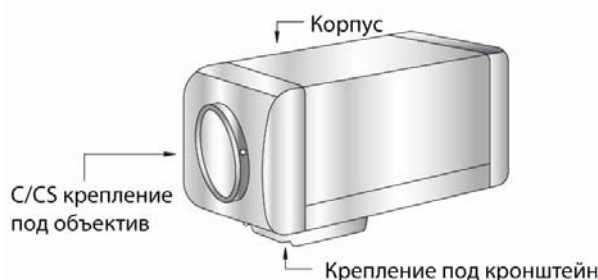

ТЕХНИЧЕСКИЕ ХАРАКТЕРИСТИКИ

МОДЕЛЬ		CM-SE-P
Матрица	Тип	1/3" SONY SUPER HAD 960H CCD
	Эффективные пиксели	976(Г)*582(В)
	Система сканирования	Чересстрочная развёртка 2:1
	Разрешение по горизонтали	650(цвет)/700(чб) ТВЛ
	Мин. чувствительность	0.01 люкс
Сигнал	Электронный затвор	Авто
	Синхронизация	Внутренняя
	Отношение сигнал/шум	≥52 ДБ (APU выкл.)
	Видеовыход	1.0 В, композитный, 75 Ом
Объектив	Гамма характеристика	γ = 0.45
	Тип	Без объектива (C/CS - крепление)
	Регулировка диафрагмы	DC/Видео
Цифровые функции (Sony Effio)	OSD меню	Есть
	Баланс белого	ATW(1800 - 10500K)/PUSH/USER 1/USER 2/ANTI CR/Ручной/PUSH LOCK
	Компенсация засветки	BLC/HLC/Выкл.
	APU	x0.25/x0.50/x0.75/x1.00
	Параметры изображения	Чёткость/Контраст/Яркость
	Функция день/ночь	Механический ИК-фильтр
	Увеличение диапазона	Вкл./Выкл.(ATR)
	Фильтр шумоподавления	Выбор уровня (2DNR)
	Детектор движения	Вкл./Выкл. (4 зоны)
	Маскирование	Вкл./Выкл. (4 зоны)
	Зеркальное отображение	Выкл./Горизонтально
	Коррекция пикселей	Авто (64 точки)
	Эксплуатация и хранение	Напряжение питания
Потребляемый ток		120 мА
Температура эксплуатации		-10 ~ +50 °С
Температура хранения		-20 ~ +60 °С
Максимальная влажность		95%
Масса		350 г
Габаритные размеры		58 x 52 x 100 мм