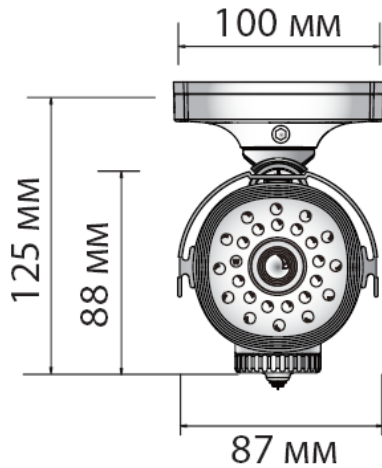

ПАСПОРТ ВИДЕОКАМЕРЫ CN2-SE-VFA12(22,50)IR