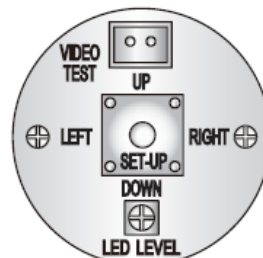

DiGiVi

**УЛИЧНАЯ ВЛАГОЗАЩИЩЁННАЯ ИК-ВИДЕОКАМЕРА НА
БАЗЕ DSP SONY EFFIO-E И CCD EXVIEW HAD CCD II**

ПАСПОРТ ВИДЕОКАМЕРЫ CN2-SE-VFA12(22,50)IR

НАСТРОЙКА ПАРАМЕТРОВ ВИДЕОКАМЕРЫ

ПАРАМЕТРЫ МЕНЮ

LENS	Настройка объектива (АРД)
SHUTTER	Режим электронного затвора
FLK	Функция подавления мерцаний
WHITE BALANCE	Баланс белого
ATW	Автослежение за балансом белого
AWC	Авторегулировка баланса белого
AWB	Автоматический баланс белого
BACK LIGHT (BLC)	Компенсация засветки
HLC (HSBLC)	Компенсация засветки высокой интенсивности
BLC	Компенсация встречной засветки
SENS-UP	Накопление зарядов
DAY&NIGHT	Функция день/ночь
AGC	Автоматическая регулировка усиления
2/3DNR	Фильтр шумоподавления
D-WDR (ATR)	Увеличение динамического диапазона
DPC	Коррекция пикселей
CAM TITLE	Имя видеокамеры
LANGUAGE	Выбор языка меню
FONT COLOR	Цвет меню
MOTION	Детектор движения
PRIVACY	Приватные зоны (маскирование)
PARK. LINE	Настройка парковочных линий
MIRROR	Зеркальное отображение
DISPLAY	Подстройка под монитор
NEG. IMAGE	Негатив
CAM TITLE	Имя видеокамеры
SYNC	Синхронизация
SHARPNESS	Чёткость
CONTRAST	Контраст
BRIGHTNESS	Яркость

ЗНАЧЕНИЯ ПАРАМЕТРОВ

AUTO	Автоматически
ON	Включить
OFF	Выключить
AREA	Зона
LOW	Низкий
MIDDLE	Средний
HIGH	Высокий
RETURN	Назад (Возврат)
EXIT	Выход
RESET	Сброс на заводские настройки
LEFT/RIGHT	Влево/Вправо
TOP/BOTTOM	Вверх/Вниз
MANUAL	Ручная настройка
LEVEL (GAIN)	Уровень
HEIGHT	Высота
WIDTH	Ширина
DELAY	Задержка
COLOR	Цвет
B/W	Чёрно-белый