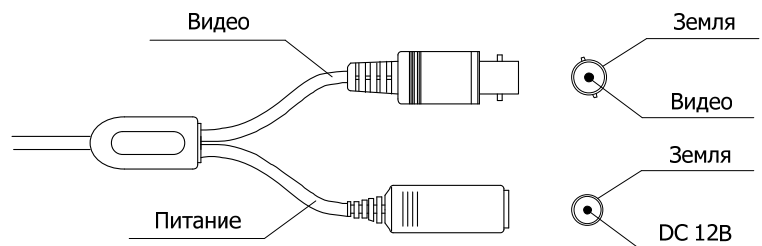

DiGiVi

УЛИЧНАЯ ВЛАГОЗАЩИЩЁННАЯ ИК-ВИДЕОКАМЕРА НА
БАЗЕ DSP SONY EFFIO-E И CCD EXVIEW HAD CCD II

ПАСПОРТ ВИДЕОКАМЕРЫ CN2-SE-VFA12(22,50)IR

ПОДКЛЮЧЕНИЕ И УСТАНОВКА

1. Подсоедините видеокабель и кабель питания.
2. Установите камеру в нужном месте.
3. Отрегулируйте положение видеокамеры и зафиксируйте его.
4. Настройте объектив и параметры камеры в OSD-меню.

ЗНАЧЕНИЯ ПАРАМЕТРОВ

AUTO	Автоматически
ON	Включить
OFF	Выключить
AREA	Зона
LOW	Низкий
MIDDLE	Средний
HIGH	Высокий
RETURN	Назад (Возврат)
EXIT	Выход
RESET	Сброс на заводские настройки
LEFT/RIGHT	Влево/Вправо
TOP/BOTTOM	Вверх/Вниз
MANUAL	Ручная настройка
LEVEL (GAIN)	Уровень
HEIGHT	Высота
WIDTH	Ширина
DELAY	Задержка
COLOR	Цвет
B/W	Чёрно-белый