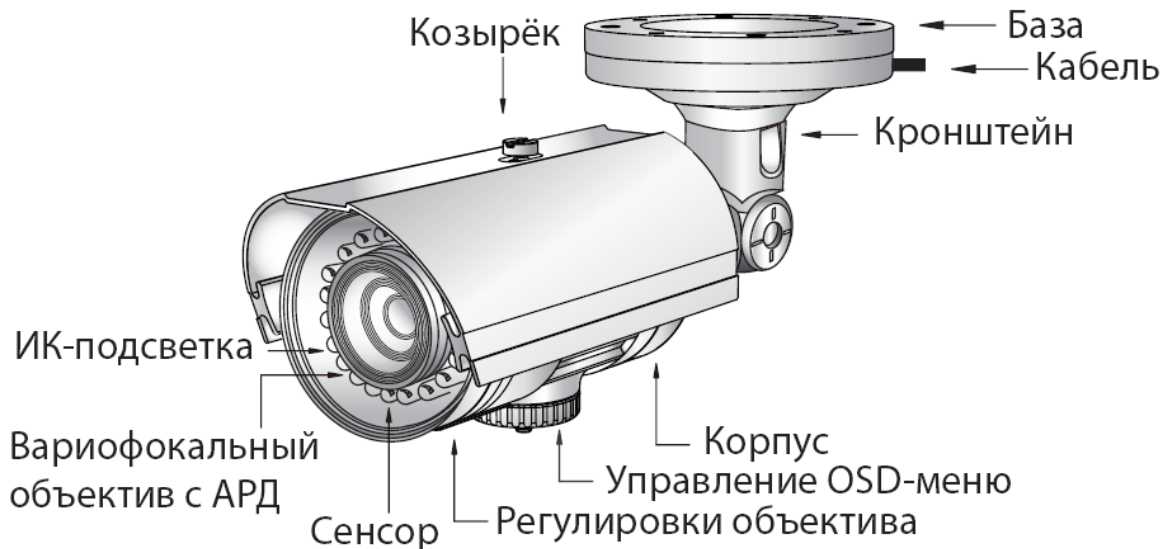

DiGiVi

УЛИЧНАЯ ВЛАГОЗАЩИЩЁННАЯ ИК-ВИДЕОКАМЕРА НА
БАЗЕ DSP SONY EFFIO-E И CCD EXVIEW HAD CCD II

ПАСПОРТ ВИДЕОКАМЕРЫ CN2-SE-VFA12(22,50)IR

ПОДКЛЮЧЕНИЕ И УСТАНОВКА

1. Подсоедините видеокабель и кабель питания.
2. Установите камеру в нужном месте.
3. Отрегулируйте положение видеокамеры и зафиксируйте его.
4. Настройте объектив и параметры камеры в OSD-меню.

ЗНАЧЕНИЯ ПАРАМЕТРОВ

AUTO	Автоматически
ON	Включить
OFF	Выключить
AREA	Зона
LOW	Низкий
MIDDLE	Средний
HIGH	Высокий
RETURN	Назад (Возврат)
EXIT	Выход
RESET	Сброс на заводские настройки
LEFT/RIGHT	Влево/Вправо
TOP/BOTTOM	Вверх/Вниз
MANUAL	Ручная настройка
LEVEL (GAIN)	Уровень
HEIGHT	Высота
WIDTH	Ширина
DELAY	Задержка
COLOR	Цвет
B/W	Чёрно-белый