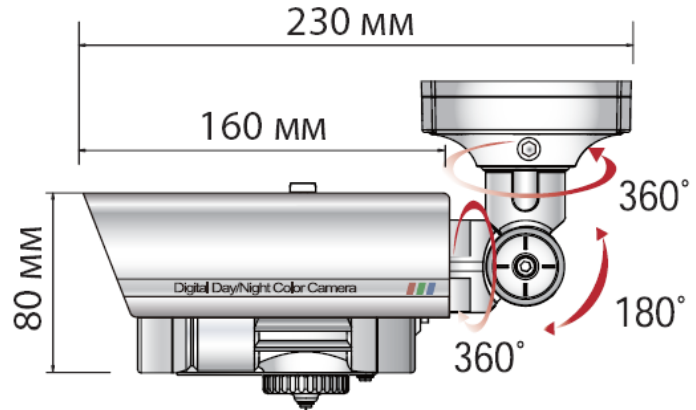

ПАСПОРТ ВИДЕОКАМЕРЫ CN2-SE-VFA12(22,50)IR