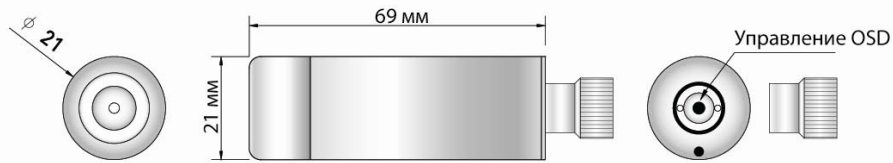

ПАСПОРТ ВИДЕОКАМЕРЫ СТ-СН2-В3.6 DNR

ПОДКЛЮЧЕНИЕ И УСТАНОВКА

1. Подсоедините видеокабель и кабель питания.
2. Настройте параметры видео в OSD-меню с помощью джойстика расположенного на торце.
3. Установите камеру в нужном месте.
4. Отрегулируйте положение видеокамеры и зафиксируйте его.