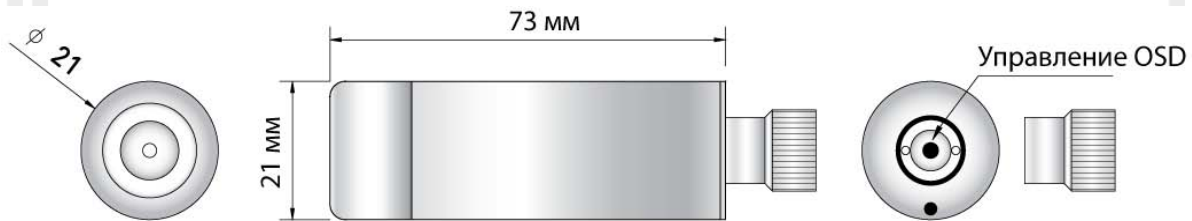

ПАСПОРТ ВИДЕОКАМЕРЫ СТW-CH2-B3.6

ПОДКЛЮЧЕНИЕ И УСТАНОВКА

1. Подсоедините видеокабель и кабель питания.
2. Настройте параметры видео в OSD-меню с помощью джойстика расположенного на торце.
3. Установите камеру в нужном месте.
4. Отрегулируйте положение видеокамеры и зафиксируйте его.