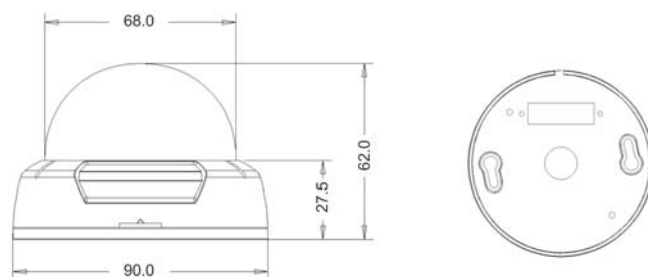

## ЦВЕТНАЯ КУПОЛЬНАЯ КАМЕРА MDC-7220F / MDC-7210F

✳ Внимательно прочитайте инструкцию перед использованием.

Параметр	MDC-7220F	MDC-7210F
Тип матрицы	SONY 1/3" Super HAD Color CCD	
Эффективных пикселей	752x582 (440 000)	500x582 (290 000)
Система сканирования	625 линий	
Частота сканирования	15.625 КГц, 50 Гц	
Разрешение	540 ТВЛ	420 ТВЛ
Синхронизация	Внутренняя	
Баланс белого	Автоматический	
Минимальная освещенность	0.5 Лк (F1.2)	
Видеовыход	1В (75 Ом)	
Объектив	Фиксированный 3.6 мм	
Питание	12 В постоянного тока ± 10%	
Потребление	160 мА (макс.)	
Рабочие температуры	-10 ~ +50°C	
Влажность	90% макс.	