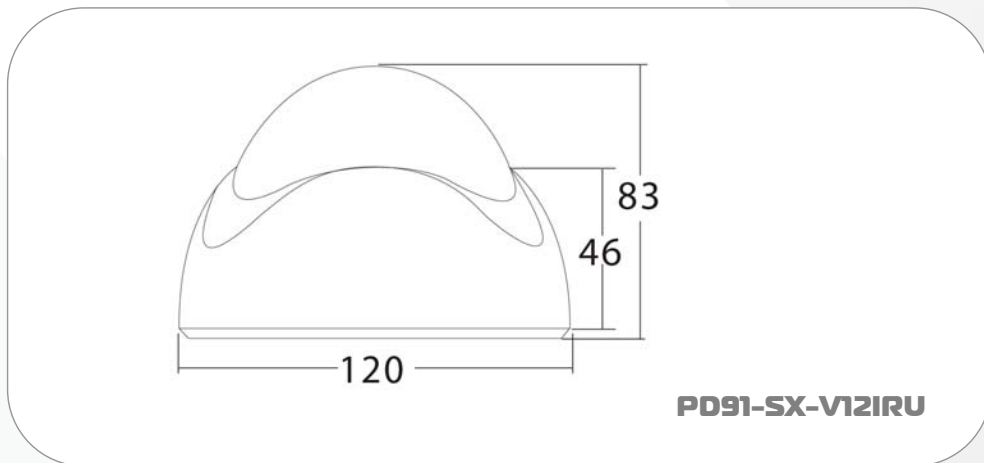

ПАСПОРТ

КУПОЛЬНАЯ ИК-ВИДЕОКАМЕРА ДЛЯ ПОМЕЩЕНИЙ 1000 ТВЛ с вариообъективом

Габаритные размеры

PD91-SX-V12IRU

Примечание: Все размеры указаны в миллиметрах.

ПАСПОРТ

КУПОЛЬНАЯ ИК-ВИДЕОКАМЕРА ДЛЯ ПОМЕЩЕНИЙ 1000 ТВЛ с вариообъективом