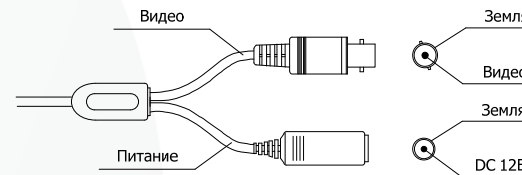

Подключение

1. Установите камеру в нужном Вам месте.
2. Подсоедините кабель питания и видео.
3. Снимите полусферу.
4. Отрегулируйте положение видеокамеры и настройте объектив.
5. Настройте параметры видеокамеры с помощью OSD-меню.
6. Установите полусферу обратно.

Условия безопасной эксплуатации

ВНИМАНИЕ!

Перед тем, как начать использовать изделие, внимательно прочитайте данный документ.

ОПАСНОСТЬ ПОРАЖЕНИЯ ЭЛЕКТРИЧЕСКИМ ТОКОМ

Предупреждение о наличии внутри корпуса изделия неизолированных электрических цепей, которые могут представлять опасность для человека. Для снижения риска поражения электрическим током не разбирайте устройство.

ВНИМАНИЕ!

Ремонт и техническое обслуживание изделия должно осуществляться только квалифицированным техническим персоналом.

- Во избежание случаев поражения электрическим током и потери гарантии не разбирайте устройство.
- Не подвергайте устройству ударам и сильным вибрациям.
- Не используйте источники питания, которые по характеристикам отличаются от требуемого. Если вы не уверены в типе источника питания, обратитесь к своему дилеру.
- Не перегружайте электрические сети потребителями, так как это может привести к возгоранию и поражению электрическим током.
- Установка данного устройства должна соответствовать всем требованиям безопасности.
- Не используйте дополнительное оборудование, которое не совместимо и не рекомендовано производителем.
- Прокладывайте кабели таким образом, чтобы они были защищены от всевозможных повреждений.
- Технические характеристики и дизайн продукта могут быть изменены без предварительного уведомления.

Производитель: «SOLARTECH TRADING LIMITED». Произведено в Китае.

Срок гарантии: 12 месяцев от даты производства, указанной на этикетке видеокамеры.

Сведения о сертификации: запросите копию сертификата соответствия у продавца.