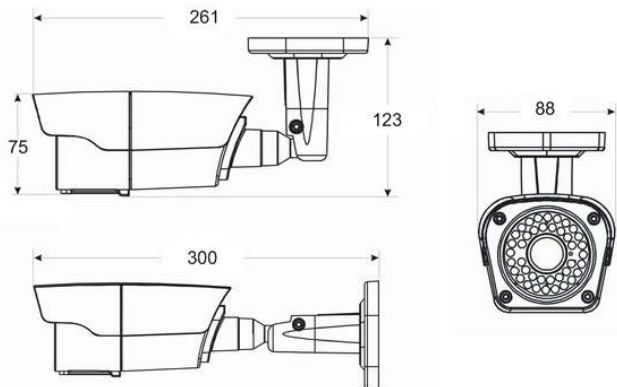

PNM-A2-V12HL v.9.5.7

ПАСПОРТ

УЛИЧНАЯ АHD 1080p ИК-ВИДЕОКАМЕРА (IMX322+NVP2441H)
с вариофокальным объективом, обогревом и грозозащитой

www.polyvision.ru

Габаритные размеры

PNM-XX-V12

Примечание: Все размеры указаны в миллиметрах.