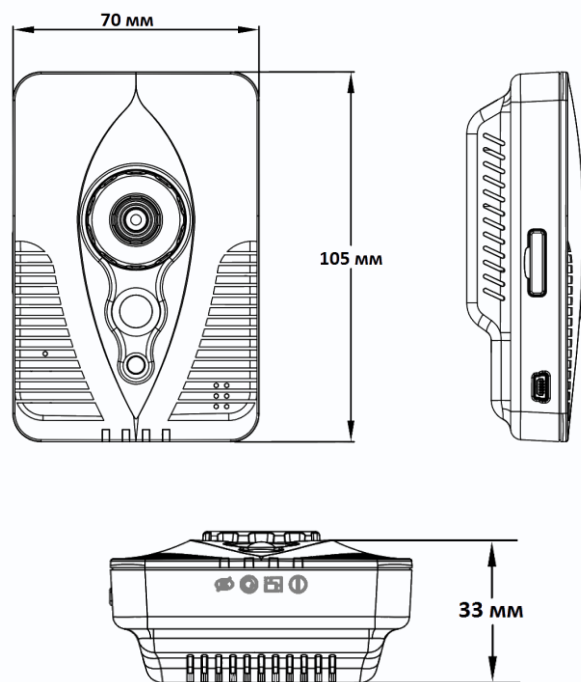

## Двухмегапиксельная компактная Wi-Fi камера с PIR детектором, встроенным динамиком и микрофоном

Видеокамера цветная компактная Wi-Fi корпусная 2-х мегапиксельная, 1920x1080, 25 к/с, 1/2.5 CMOS сенсор с прогрессивным сканированием, f=6,3 мм (угол обзора по горизонтали 49°), 1 Люкс (день) / 0 Люкс (ночь) с подсветкой,, встроенный инфракрасный пассивный датчик движения (PIR детектор) до 7 метров, встроенная подсветка (белая) до 7 метров, H.264MPEG-4//MJPEG (Тройное кодирование), встроенный динамик, встроенный микрофон (до 12м), двунаправленное аудио, вход-выход тревоги, microSD до 32Гб, питание 12В. Объектив, блок питания, кронштейн в комплекте. ПО на 64 камеры в комплекте. Wi-Fi модуль 802.11b/g/n.

### Особенности

- Разрешение 1920x1080x25 к/с
- Встроенный Wi-Fi модуль 802.11b/g/n
- Отличное соотношение цена/качество
- Дневной и ночной режимы работы
- Встроенная подсветка
- Встроенный пассивный инфракрасный датчик движения
- Встроенный микрофон
- Встроенный динамик
- Тройное кодирование
- Встроенный многозонный детектор движения
- Запись на SD карту до 32 Гб
- Двусторонняя передача звука
- Тревожный вход и выход
- Поддержка e-mail, FTP, NAS
- Питание 12 В
- Русскоязычное ПО на 64 канала в комплекте
- Полная поддержка ONVIF
- Интеграция в ПО ведущих производителей
- Объектив, блок питания, кронштейн в комплекте
- Удаленный доступ с iPad, iPhone

### Габариты