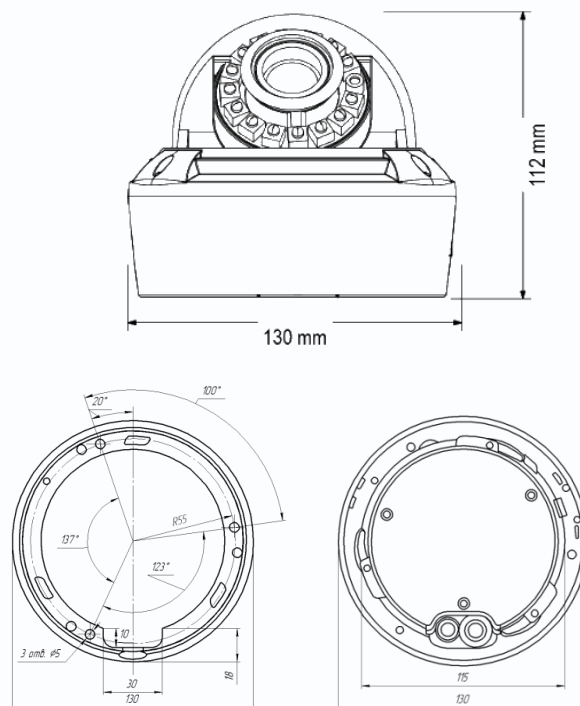

Габариты

Технические характеристики

Параметры видео	
Сенсор	1/2.8 SONY EXMOR CMOS сенсор, 0.1 Люкс (день) / 0.01 Люкс (ночь) / 0 Люкс (с ИК подсветкой), механический ИК-фильтр, ИК подсветка 15 м * Чувствительность указана без использования режима накопления заряда. В режиме накопления заряда чувствительность 0.05 Люкс (день) / 0.005 Люкс (ночь)
Затвор	От 1/5 с до 1/50000 с
Объектив	Вариофокальный 3.3-12 мм (F=1.4), управление диафрагмой DC-drive, угол обзора по горизонтали 29° - 79°
3D механизм	Вращение светочувствительной матрицы в 3-х плоскостях
Разрешение	1920x1080, 25 к/с
Скорость передачи данных	От 100 до 12000 кбит/с
Управление потоком	Переменный битрейт (VBR) или постоянный битрейт (CBR)
Параметр качества	От 1 до 9
Кодирование	Тройное кодирование H.264/H.264/MJPEG
Видеопотоки	1. H.264 1920x1080x25 (от 1 до 25 к/с) (High, Main, Base Profile) 2. H.264 640x360x25 (от 1 до 25 к/с) (High, Main, Base Profile) 3. MJPEG 1920x1080x12(от 1 до 12 к/с)
Настройки	Яркость (0...100), Насыщенность (0...100), Контрастность (0...100), Усиление (авто, 0...100 дБ), Гамма (стандарт, высокий, средний, низкий, динамический), Автодиафрагма (0...30), Метод замера экспозиции (матричный, центрально-взвешенный, центральный по горизонтали, центральный по вертикали, Баланс белого (авто, ручной, облачно, солнечно, флуоресцентный, лампы накаливания, индивидуальный), Зеркальность (по горизонтали, по вертикали, поворот), Шумопонижение (авто, 0...100)
Экранное меню	Есть, русский и английский язык
Параметры аудио	
Аудио вход	Линейный вход
Аудио выход	Линейный
Аудио компрессия	G711a_LAW, G711 m_LAW, PCM_RAW
Сеть и интерфейсы	
Сетевой интерфейс	10Base-T/100Base-TX Ethernet порт
Сетевые протоколы	IPv4, IPv6, RTP/RTCP, TCP/UDP, HTTP, DHCP, DNS, FTP, DDNS, PPPOE, SMTP, NTP, Unicast, Multicast, Samba, Telnet
Соединение	DHCP, Статический адрес
Безопасность	Программный и аппаратный сторожевой таймер, многоуровневый доступ пользователей с защитой паролем и настройкой прав доступа
Пользователи	Не более 10 одновременных подключений
SD карта	microSD до 32 Гб
Вход тревоги	1 канал, логический вход
Выход тревоги	1 канал, логический выход
Порт данных	RS485, Pelco D, Pelco P
Выход BNC	PAL, включается в настройках камеры, переходник на BNC в комплекте
ONVIF	1.01, 1.02, 2.1
Запись и события	
Детекция движения	Встроенный детектор, 8 зон детекции
FTP, NAS, SD карта	Запись видео и звука по расписанию и по событиям
E-mail	Запись кадров и отправка уведомления по событиям
Эксплуатация	
Питание	9...12 В ±5%, PoE IEEE 802.3af
Потребляемая мощность	Не более 12 Вт
Габариты	130x112 мм
Рабочий диапазон температур	от 0 до +50°C
Относительная влажность	от 10 до 90% (без конденсата)
Системные требования	Microsoft Windows 2000/XP/2003/2008/Vista/Windows 7 Microsoft Internet Explorer 7.x или выше, Opera, Chrome, Firefox, Safari
Веб интерфейс	Русский и английский
Комплект поставки	- IP-камера с объективом 3.3-12 мм с автодиафрагмой - Крепежный комплект - Компакт-диск с документацией и программным обеспечением на 36 камер - Упаковочная тара
Примечание	Комплект поставки и любые технические характеристики могут быть изменены производителем в любое время без предварительного уведомления.